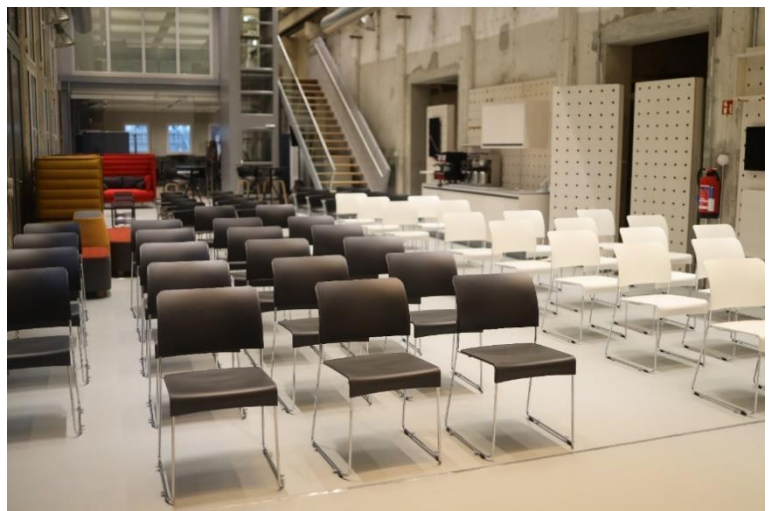

Kinobestuhlung + Networking (40 Personen)

1 ■ Stühle ○ Stehtische Alkoven / Sofas

Kinobestuhlung + Buffet (40 Personen)

■ Stühle
 ○ Stehtische
 Alkoven / Sofas

Kinobestuhlung + Buffet (50 Personen)

Kinobestuhlung + Networking (25 - 30 Personen)

Networking (15 -20 Personen)

Pitch Deck (15 Personen)

Feier (32 Personen)

Feier (40 Personen)

Kongress (20 Personen)

Kongress (16 Personen)

Kongress + Workshop (12 Personen)

Feier (37 Personen)