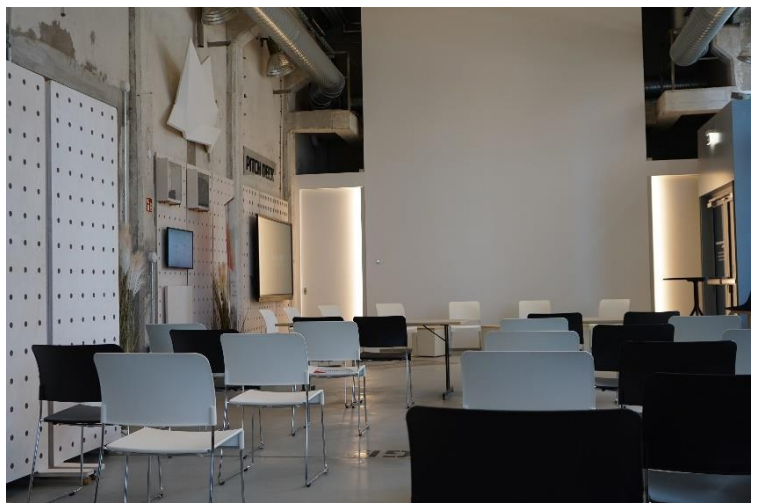

Kinobestuhlung + Networking (40 Personen)

1 ■ Stühle ○ Stehtische Alkoven / Sofas

Kinobestuhlung + Buffet (40 Personen)

■ Stühle
 ○ Stehtische
 Alkoven / Sofas

Kinobestuhlung + Buffet (50 Personen)

Kinobestuhlung + Networking (25 - 30 Personen)

Networking (15 -20 Personen)

Pitch Deck (15 Personen)

Feier (32 Personen)

Feier (40 Personen)

Kongress (20 Personen)

Kongress (16 Personen)

Kongress + Workshop (12 Personen)

Feier (37 Personen)