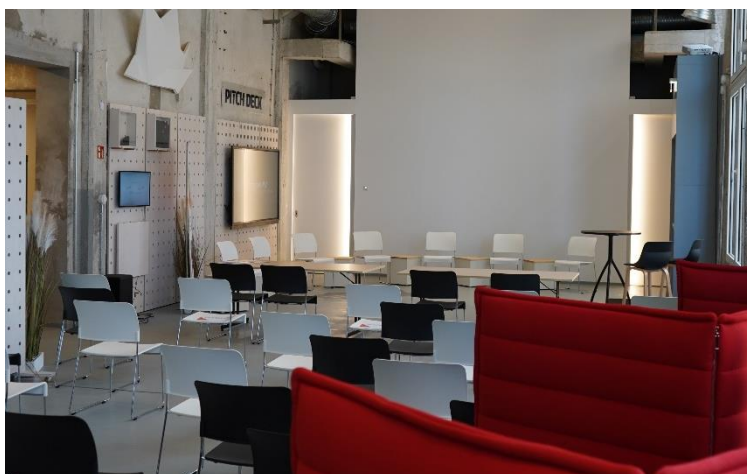

Kinobestuhlung + Networking (40 Personen)

1 ■ Stühle ○ Stehtische Alkoven / Sofas

Kinobestuhlung + Buffet (40 Personen)

■ Stühle
 ○ Stehtische
 Alkoven / Sofas

Kinobestuhlung + Buffet (50 Personen)

Kinobestuhlung + Networking (25 - 30 Personen)

Networking (15 -20 Personen)

Pitch Deck (15 Personen)

Feier (32 Personen)

Feier (40 Personen)

Kongress (20 Personen)

Kongress (16 Personen)

Kongress + Workshop (12 Personen)

Feier (37 Personen)