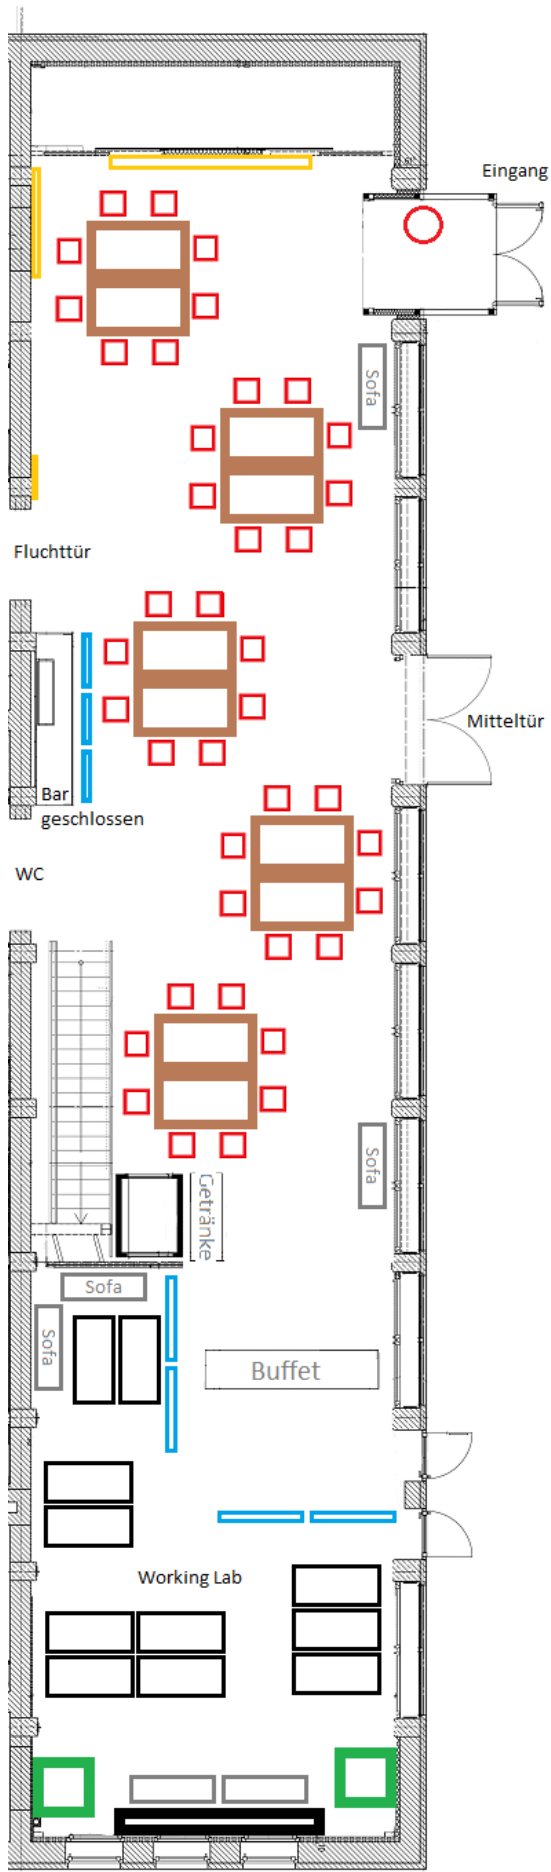

Kinobestuhlung + Networking (40 Personen)

1 ■ Stühle ○ Stehtische Alkoven / Sofas

Kinobestuhlung + Buffet (40 Personen)

■ Stühle
 ○ Stehtische
 Alkoven / Sofas

Kinobestuhlung + Buffet (50 Personen)

Kinobestuhlung + Networking (25 - 30 Personen)

Networking (15 -20 Personen)

Pitch Deck (15 Personen)

Feier (32 Personen)

Feier (40 Personen)

Kongress (20 Personen)

Kongress (16 Personen)

Kongress + Workshop (12 Personen)

Feier (37 Personen)