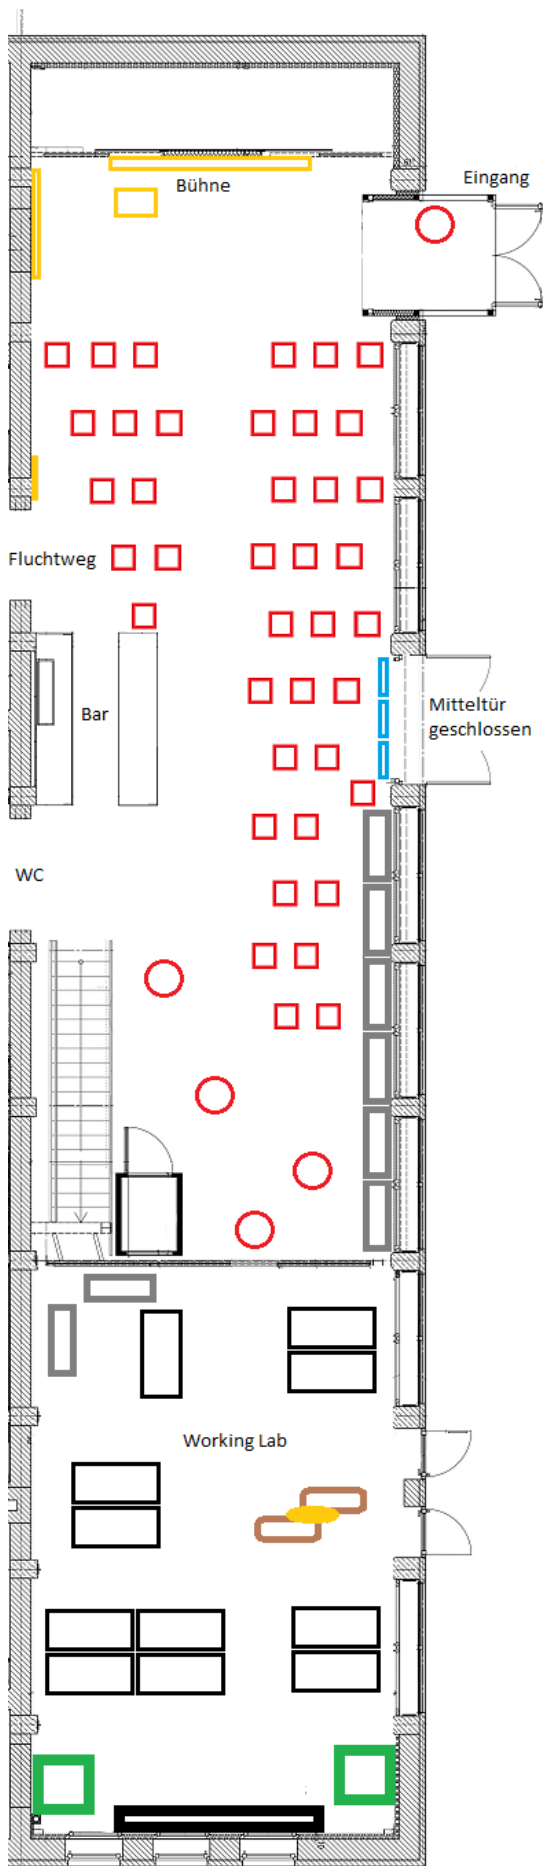

Kinobestuhlung + Networking (40 Personen)

1 ■ Stühle ○ Stehtische Alkoven / Sofas

Kinobestuhlung + Buffet (40 Personen)

■ Stühle
 ○ Stehtische
 Alkoven / Sofas

Kinobestuhlung + Buffet (50 Personen)

Kinobestuhlung + Networking (25 - 30 Personen)

Networking (15 -20 Personen)

Pitch Deck (15 Personen)

Feier (32 Personen)

Feier (40 Personen)

Kongress (20 Personen)

Kongress (16 Personen)

Kongress + Workshop (12 Personen)

Feier (37 Personen)