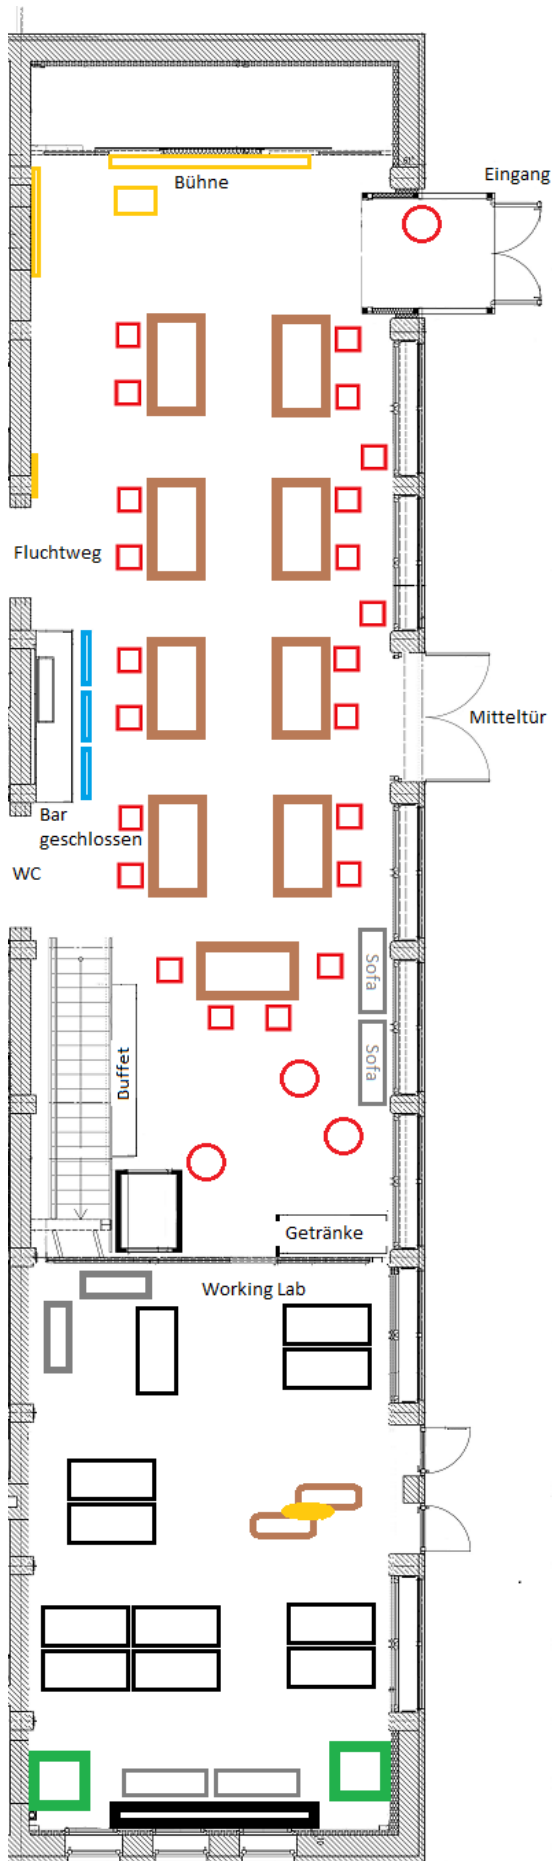

Kinobestuhlung + Networking (40 Personen)

1 ■ Stühle ○ Stehtische Alkoven / Sofas

Kinobestuhlung + Buffet (40 Personen)

■ Stühle
 ○ Stehtische
 Alkoven / Sofas

Kinobestuhlung + Buffet (50 Personen)

Kinobestuhlung + Networking (25 - 30 Personen)

Networking (15 -20 Personen)

Pitch Deck (15 Personen)

Feier (32 Personen)

Feier (40 Personen)

Kongress (20 Personen)

Kongress (16 Personen)

Kongress + Workshop (12 Personen)

Feier (37 Personen)