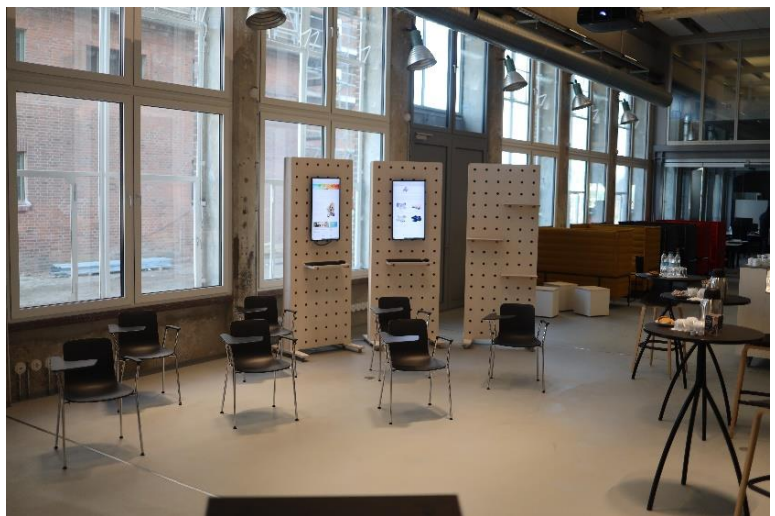

Kinobestuhlung + Networking (40 Personen)

1 ■ Stühle ○ Stehtische Alkoven / Sofas

Kinobestuhlung + Buffet (40 Personen)

■ Stühle
 ○ Stehtische
 Alkoven / Sofas

Kinobestuhlung + Buffet (50 Personen)

Kinobestuhlung + Networking (25 - 30 Personen)

Networking (15 -20 Personen)

Pitch Deck (15 Personen)

Feier (32 Personen)

Feier (40 Personen)

Kongress (20 Personen)

Kongress (16 Personen)

Kongress + Workshop (12 Personen)

Feier (37 Personen)