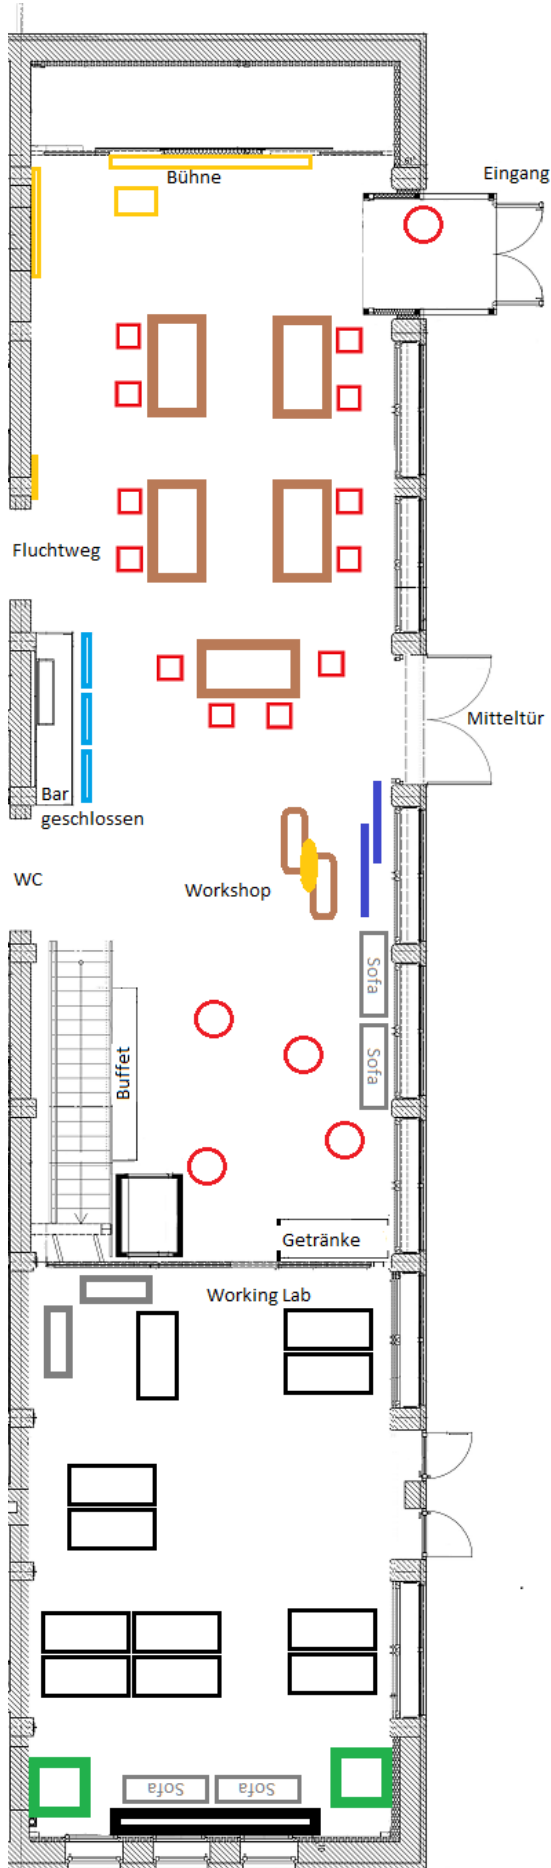

Kinobestuhlung + Networking (40 Personen)

1 ■ Stühle ○ Stehtische Alkoven / Sofas

Kinobestuhlung + Buffet (40 Personen)

■ Stühle
 ○ Stehtische
 Alkoven / Sofas

Kinobestuhlung + Buffet (50 Personen)

Kinobestuhlung + Networking (25 - 30 Personen)

Networking (15 -20 Personen)

Pitch Deck (15 Personen)

Feier (32 Personen)

Feier (40 Personen)

Kongress (20 Personen)

Kongress (16 Personen)

Kongress + Workshop (12 Personen)

Feier (37 Personen)