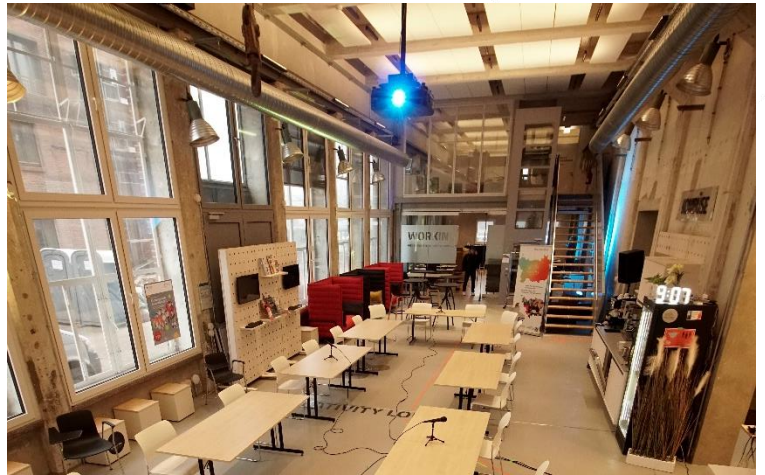

Kinobestuhlung + Networking (40 Personen)

1 ■ Stühle ○ Stehtische Alkoven / Sofas

Kinobestuhlung + Buffet (40 Personen)

■ Stühle
 ○ Stehtische
 Alkoven / Sofas

Kinobestuhlung + Buffet (50 Personen)

Kinobestuhlung + Networking (25 - 30 Personen)

Networking (15 -20 Personen)

Pitch Deck (15 Personen)

Feier (32 Personen)

Feier (40 Personen)

Kongress (20 Personen)

Kongress (16 Personen)

Kongress + Workshop (12 Personen)

Feier (37 Personen)