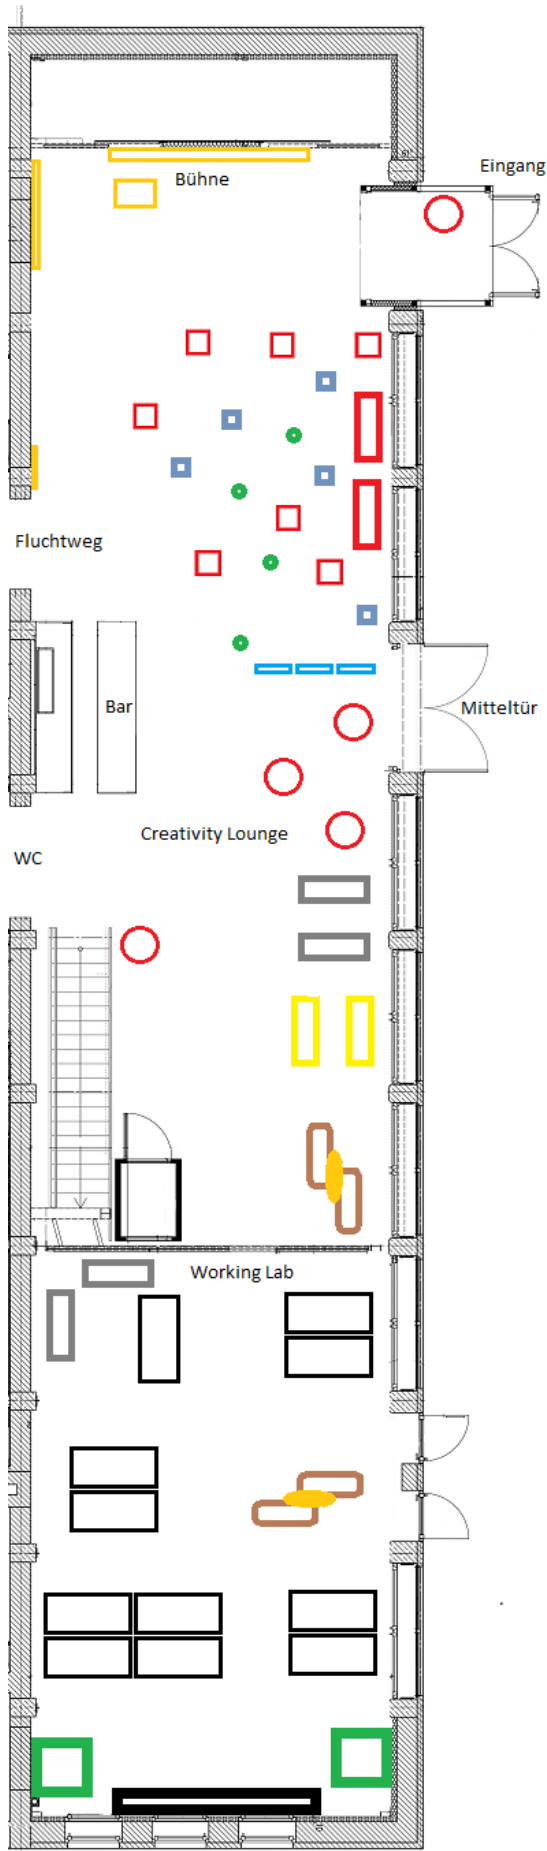

Kinobestuhlung + Networking (40 Personen)

1 ■ Stühle ○ Stehtische Alkoven / Sofas

Kinobestuhlung + Buffet (40 Personen)

■ Stühle
 ○ Stehtische
 Alkoven / Sofas

Kinobestuhlung + Buffet (50 Personen)

Kinobestuhlung + Networking (25 - 30 Personen)

Networking (15 -20 Personen)

Pitch Deck (15 Personen)

Feier (32 Personen)

Feier (40 Personen)

Kongress (20 Personen)

Kongress (16 Personen)

Kongress + Workshop (12 Personen)

Feier (37 Personen)