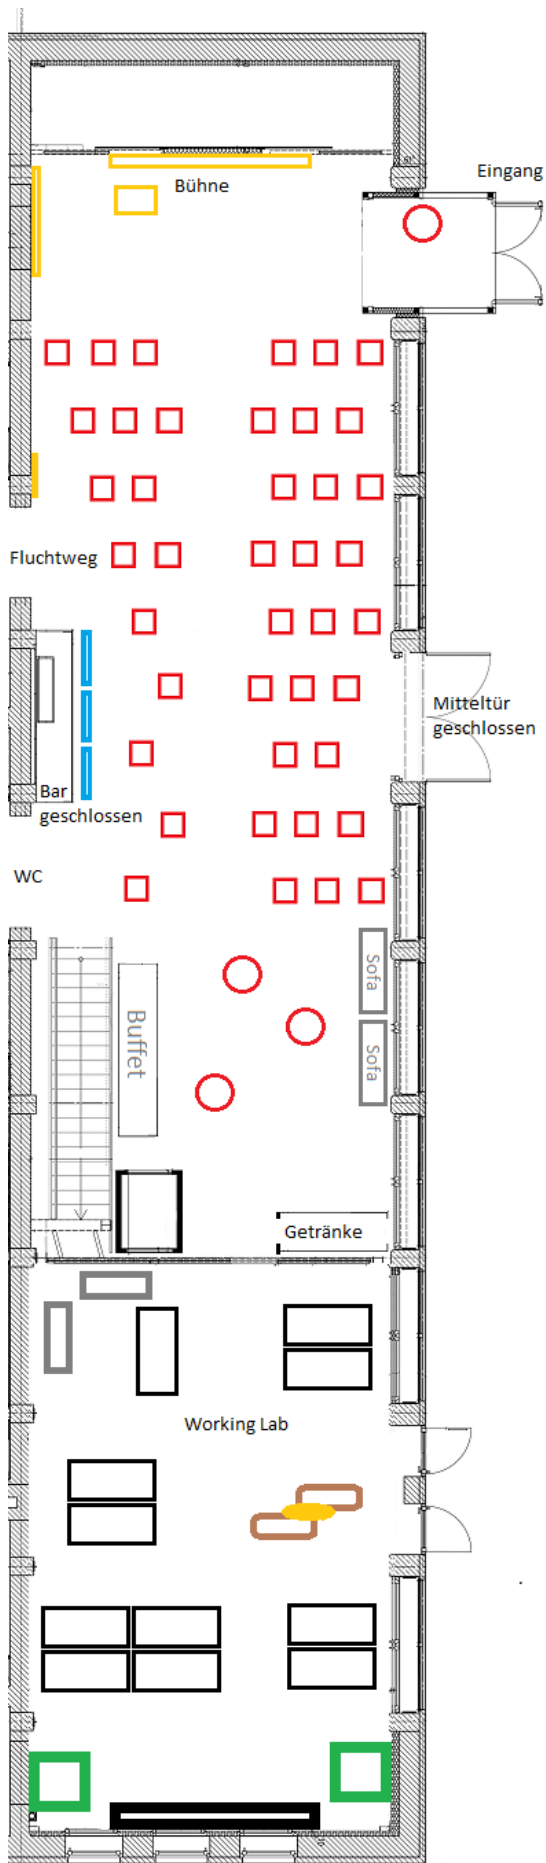

Kinobestuhlung + Networking (40 Personen)

1 ■ Stühle ○ Stehtische Alkoven / Sofas

Kinobestuhlung + Buffet (40 Personen)

■ Stühle
 ○ Stehtische
 Alkoven / Sofas

Kinobestuhlung + Buffet (50 Personen)

Kinobestuhlung + Networking (25 - 30 Personen)

Networking (15 -20 Personen)

Pitch Deck (15 Personen)

Feier (32 Personen)

Feier (40 Personen)

Kongress (20 Personen)

Kongress (16 Personen)

Kongress + Workshop (12 Personen)

Feier (37 Personen)