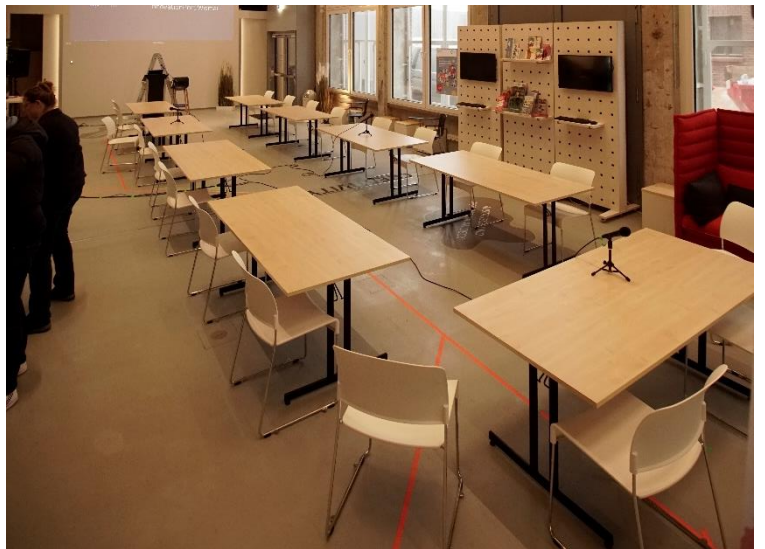

Kinobestuhlung + Networking (40 Personen)

1 ■ Stühle ○ Stehtische Alkoven / Sofas

Kinobestuhlung + Buffet (40 Personen)

■ Stühle
 ○ Stehtische
 Alkoven / Sofas

Kinobestuhlung + Buffet (50 Personen)

Kinobestuhlung + Networking (25 - 30 Personen)

Networking (15 -20 Personen)

Pitch Deck (15 Personen)

Feier (32 Personen)

Feier (40 Personen)

Kongress (20 Personen)

Kongress (16 Personen)

Kongress + Workshop (12 Personen)

Feier (37 Personen)