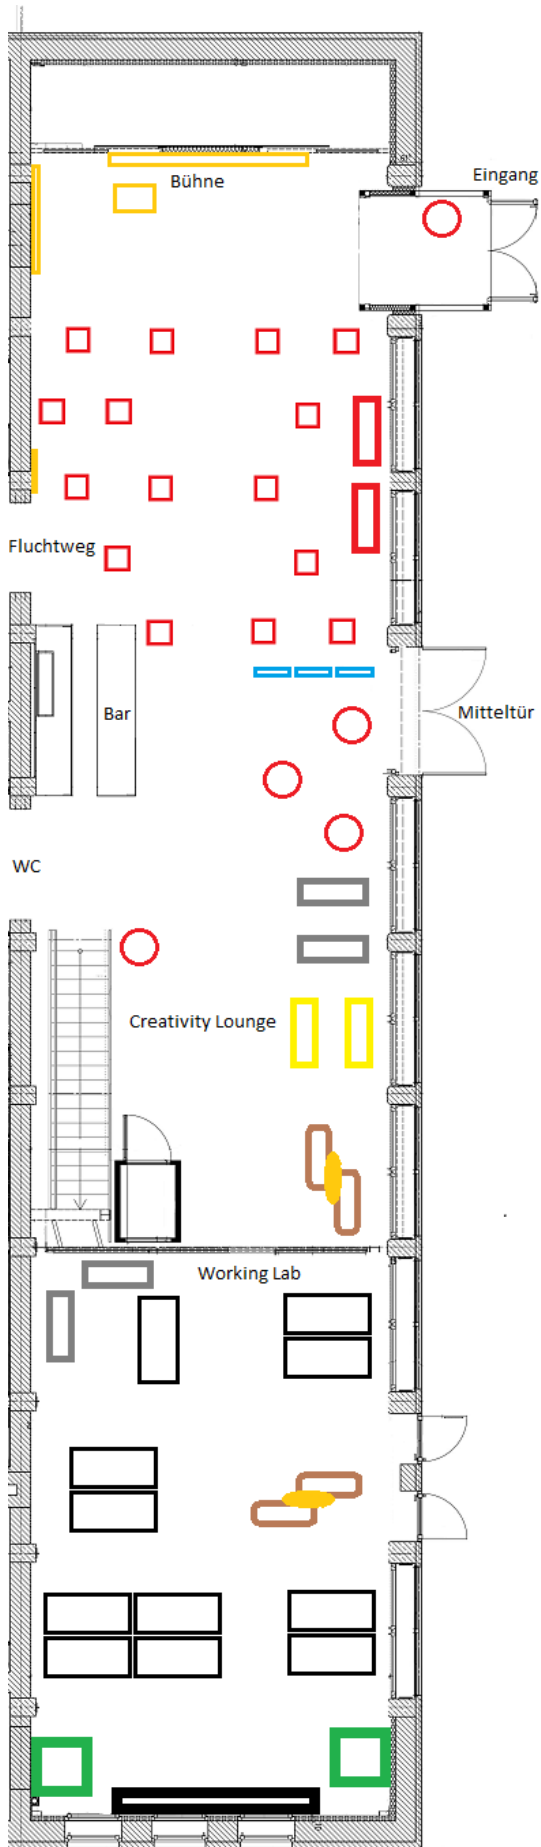

Kinobestuhlung + Networking (40 Personen)

1 ■ Stühle ○ Stehtische Alkoven / Sofas

Kinobestuhlung + Buffet (40 Personen)

■ Stühle
 ○ Stehtische
 Alkoven / Sofas

Kinobestuhlung + Buffet (50 Personen)

Kinobestuhlung + Networking (25 - 30 Personen)

Networking (15 -20 Personen)

Pitch Deck (15 Personen)

Feier (32 Personen)

Feier (40 Personen)

Kongress (20 Personen)

Kongress (16 Personen)

Kongress + Workshop (12 Personen)

Feier (37 Personen)