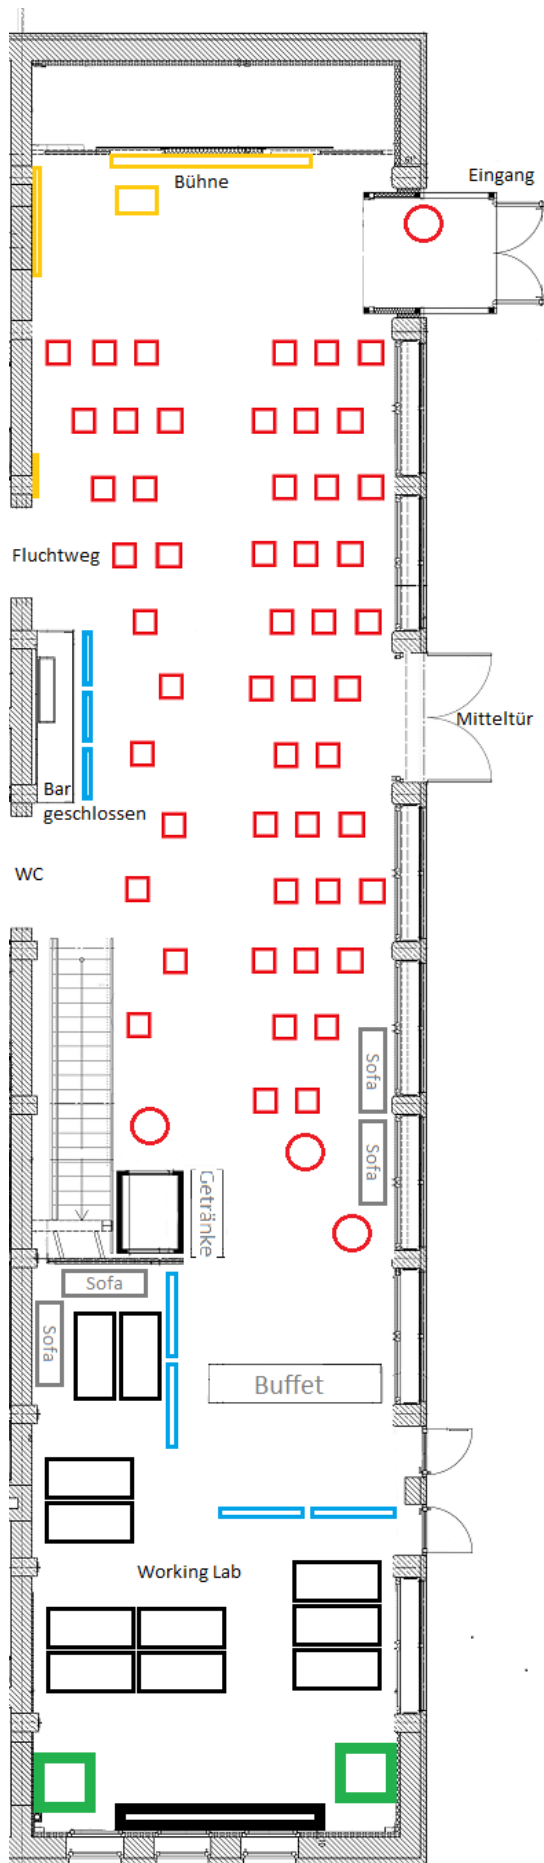

Kinobestuhlung + Networking (40 Personen)

1 ■ Stühle ○ Stehtische Alkoven / Sofas

Kinobestuhlung + Buffet (40 Personen)

■ Stühle
 ○ Stehtische
 Alkoven / Sofas

Kinobestuhlung + Buffet (50 Personen)

Kinobestuhlung + Networking (25 - 30 Personen)

Networking (15 -20 Personen)

Pitch Deck (15 Personen)

Feier (32 Personen)

Feier (40 Personen)

Kongress (20 Personen)

Kongress (16 Personen)

Kongress + Workshop (12 Personen)

Feier (37 Personen)