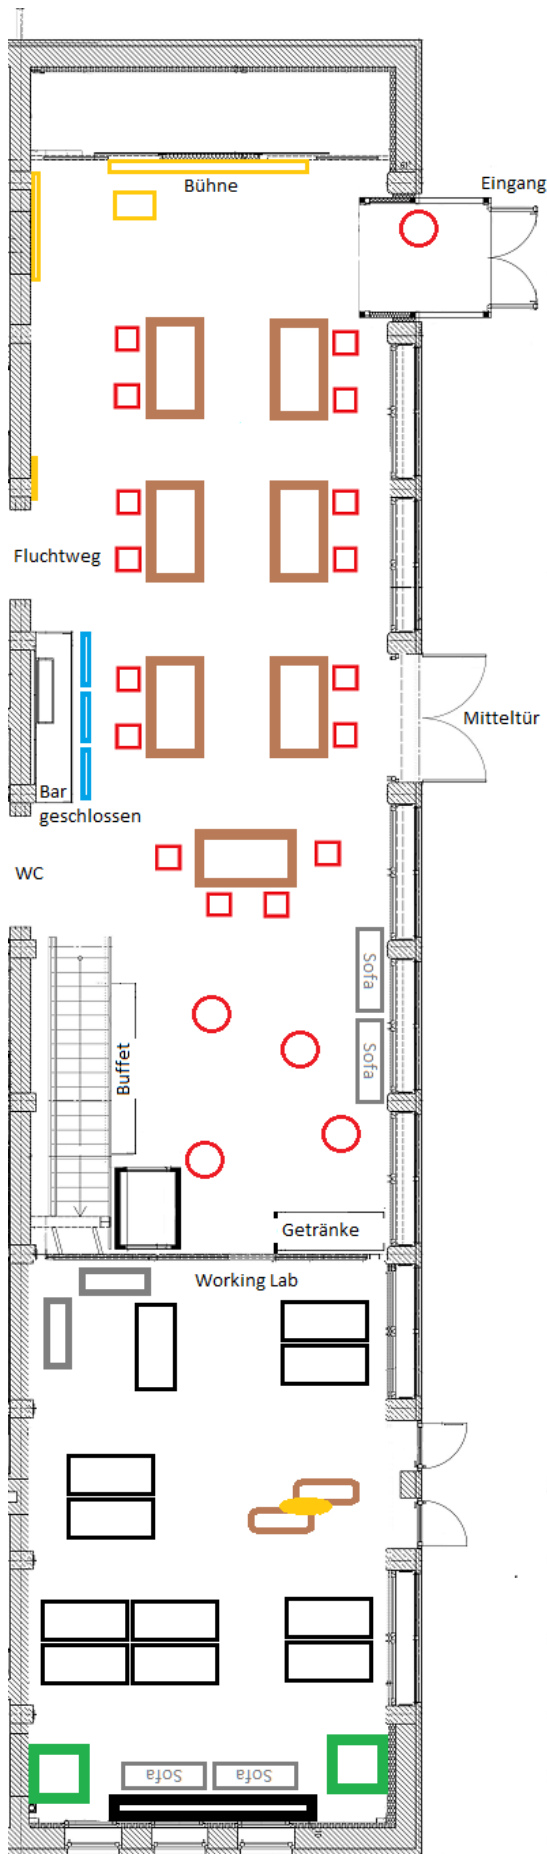

Kinobestuhlung + Networking (40 Personen)

1 ■ Stühle ○ Stehtische Alkoven / Sofas

Kinobestuhlung + Buffet (40 Personen)

■ Stühle
 ○ Stehtische
 Alkoven / Sofas

Kinobestuhlung + Buffet (50 Personen)

Kinobestuhlung + Networking (25 - 30 Personen)

Networking (15 -20 Personen)

Pitch Deck (15 Personen)

Feier (32 Personen)

Feier (40 Personen)

Kongress (20 Personen)

Kongress (16 Personen)

Kongress + Workshop (12 Personen)

Feier (37 Personen)