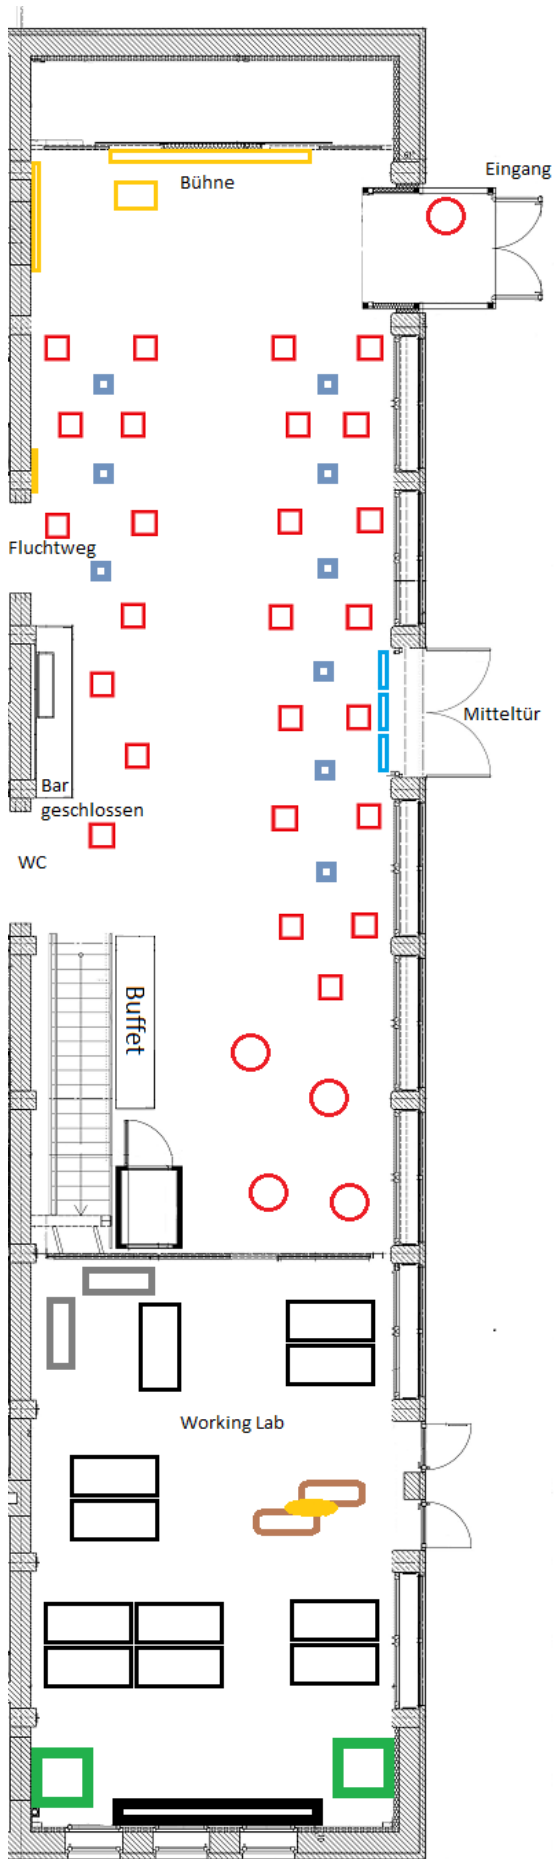

Kinobestuhlung + Networking (40 Personen)

1 ■ Stühle ○ Stehtische Alkoven / Sofas

Kinobestuhlung + Buffet (40 Personen)

■ Stühle
 ○ Stehtische
 Alkoven / Sofas

Kinobestuhlung + Buffet (50 Personen)

Kinobestuhlung + Networking (25 - 30 Personen)

Networking (15 -20 Personen)

Pitch Deck (15 Personen)

Feier (32 Personen)

Feier (40 Personen)

Kongress (20 Personen)

Kongress (16 Personen)

Kongress + Workshop (12 Personen)

Feier (37 Personen)