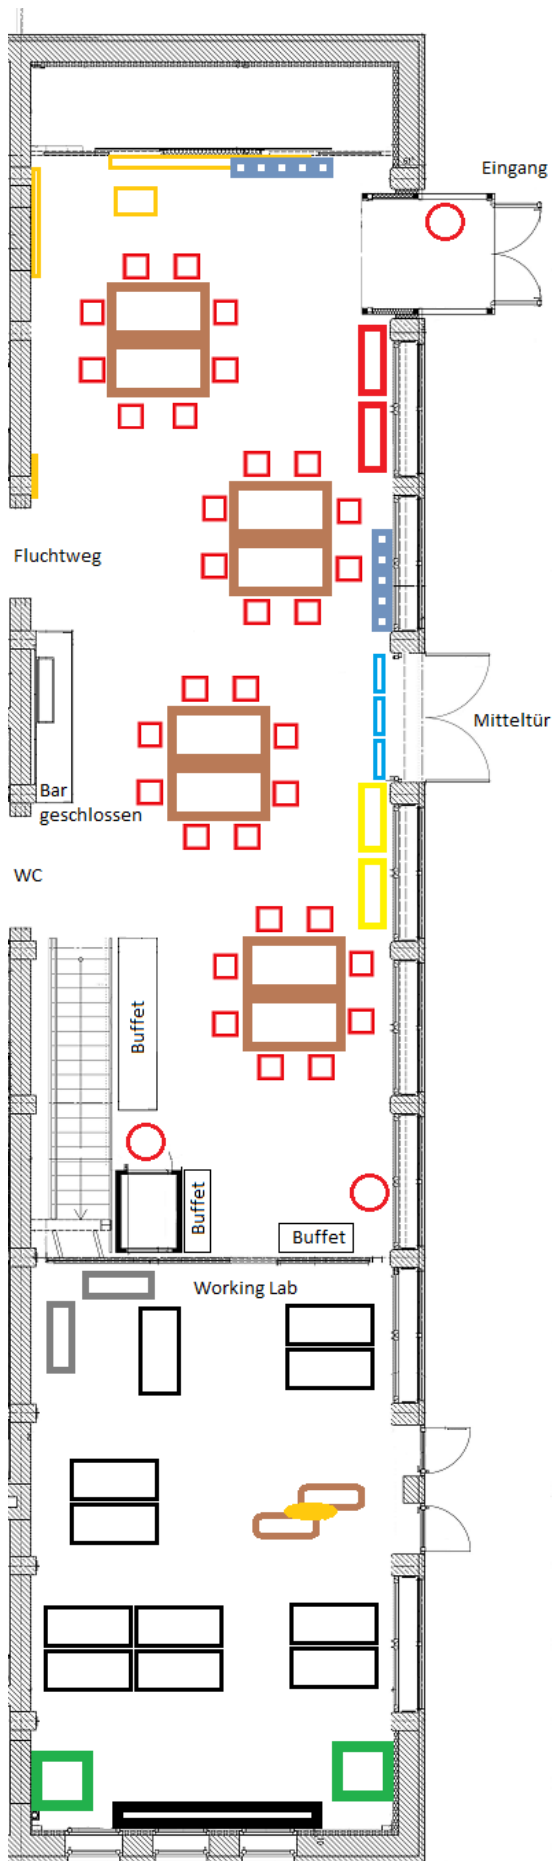

Kinobestuhlung + Networking (40 Personen)

1 ■ Stühle ○ Stehtische Alkoven / Sofas

Kinobestuhlung + Buffet (40 Personen)

■ Stühle
 ○ Stehtische
 Alkoven / Sofas

Kinobestuhlung + Buffet (50 Personen)

Kinobestuhlung + Networking (25 - 30 Personen)

Networking (15 -20 Personen)

Pitch Deck (15 Personen)

Feier (32 Personen)

Feier (40 Personen)

Kongress (20 Personen)

Kongress (16 Personen)

Kongress + Workshop (12 Personen)

Feier (37 Personen)