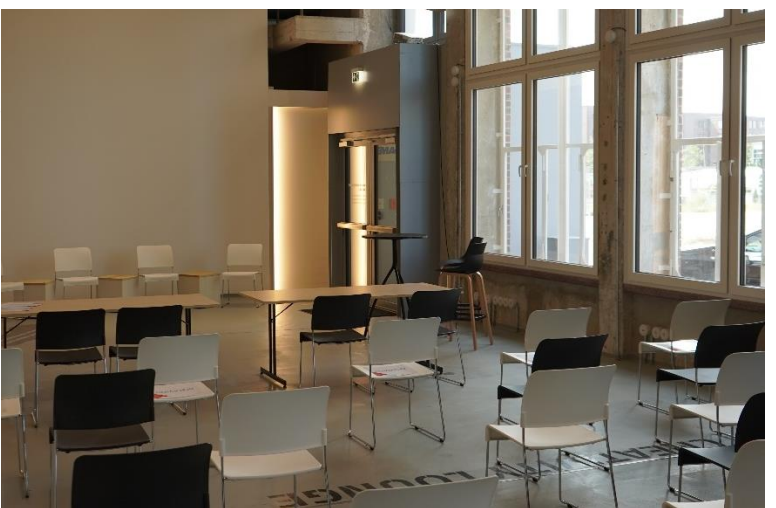

Kinobestuhlung + Networking (40 Personen)

1 ■ Stühle ○ Stehtische Alkoven / Sofas

Kinobestuhlung + Buffet (40 Personen)

■ Stühle
 ○ Stehtische
 Alkoven / Sofas

Kinobestuhlung + Buffet (50 Personen)

Kinobestuhlung + Networking (25 - 30 Personen)

Networking (15 -20 Personen)

Pitch Deck (15 Personen)

Feier (32 Personen)

Feier (40 Personen)

Kongress (20 Personen)

Kongress (16 Personen)

Kongress + Workshop (12 Personen)

Feier (37 Personen)